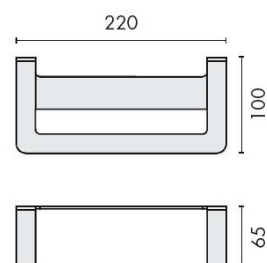

FICHE TECHNIQUE

DÉNOMINATION

Porte-serviette anneau, inox, OVER

MARQUE

REFERENCE

B7031-SS

CARACTÉRISTIQUES

Matériaux

Inox AISI 316

Finition

Brossé

Accessoires et options

- Inox 316
- Fixation par adhésif double face

info@georgen.com

Tél. : 01 48 10 27 27 - Fax : 01 48 91 02 02

Porte-serviette anneau en inox OVER - Élégance et Praticité

Caractéristiques principales

- **Matériau de haute qualité** : Fabriqué en inox, ce porte-serviette est résistant à la corrosion et à l'humidité, garantissant une durabilité exceptionnelle.
- **Design moderne** : Son design épuré et contemporain s'intègre parfaitement dans tous les styles de décoration, que ce soit dans une salle de bain moderne ou traditionnelle.
- **Installation facile** : Livré avec tout le nécessaire pour une installation rapide et sans tracas, vous pourrez profiter de votre nouveau porte-serviette en un rien de temps.
- **Dimensions idéales** : Conçu pour accueillir plusieurs serviettes, il offre un espace suffisant tout en restant compact.