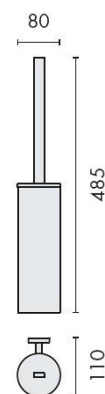

FICHE TECHNIQUE

DÉNOMINATION

Ensemble balai/brosse WC mural, chromé, NORDIC

MARQUE

REFERENCE

B5207-CR

CARACTÉRISTIQUES

Matériaux

Laiton

Finition

Brillant

Couleur

Chromé

Accessoires et options

- Laiton/Cromall® traité multicouche

info@georgen.com

Tél. : 01 48 10 27 27 - Fax : 01 48 91 02 02

Ensemble balai/brosse WC mural, chromé, NORDIC

Transformez votre salle de bain avec l'**Ensemble balai/brosse WC mural, chromé, NORDIC**. Ce produit allie fonctionnalité et esthétique, offrant une solution élégante pour maintenir votre espace sanitaire propre et organisé.

Caractéristiques principales

- **Design moderne** : Avec sa finition chromée brillante, cet ensemble apporte une touche contemporaine à votre décor.
- **Installation murale** : Optimisez l'espace au sol en fixant le balai et la brosse au mur, idéal pour les petites salles de bain.
- **Matériaux de qualité** : Fabriqué en acier inoxydable, cet ensemble est résistant à la corrosion et facile à nettoyer.
- **Facilité d'utilisation** : La brosse WC est conçue pour un nettoyage efficace, atteignant même les zones difficiles d'accès.