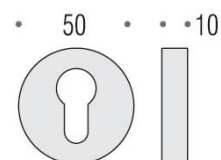

FICHE TECHNIQUE

DÉNOMINATION

Paire de rosaces rondes clé I (BC), chromé mat

MARQUE

REFERENCE

CD43GB-CM

CARACTÉRISTIQUES

Matériaux

Cromall

Finition

Mat

Couleur

Chromé

Accessoires et options

- Épaisseur de rosace identique à la béquille sélectionnée
- Cromall® traité multicouche

info@georgen.com