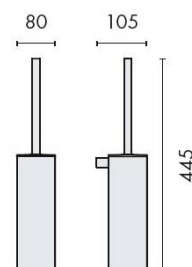

FICHE TECHNIQUE

DÉNOMINATION

Ensemble balai/brosse WC mural, chromé/ABS, LULU

MARQUE

REFERENCE

B6227-CR

CARACTÉRISTIQUES

Matériaux

ABS

Finition

Brillant

Couleur

Chromé

Accessoires et options

- Laiton/Cromall® traité multicouche
- ABS

info@georgen.com

Tél. : 01 48 10 27 27 - Fax : 01 48 91 02 02