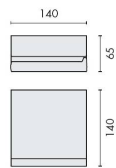

FICHE TECHNIQUE

DÉNOMINATION

Dérouleur papier WC avec couvercle, chromé, LULU

MARQUE

REFERENCE

B6291-CR

CARACTÉRISTIQUES

Matériaux

Laiton

Finition

Brillant

Couleur

Chromé

Accessoires et options

- Laiton/Cromall® traité multicouche