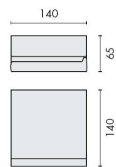

FICHE TECHNIQUE

DÉNOMINATION

Dérouleur papier WC avec couvercle, chromé, LULU

MARQUE

REFERENCE

B6291-CR

CARACTÉRISTIQUES

Matériaux

Laiton

Finition

Brillant

Couleur

Chromé

Accessoires et options

- Laiton/Cromall® traité multicouche