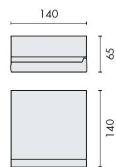

FICHE TECHNIQUE

DÉNOMINATION

Dérouleur papier WC avec couvercle, chromé, LULU

MARQUE

REFERENCE

B6291-CR

CARACTÉRISTIQUES

Matériaux

Laiton

Finition

Brillant

Couleur

Chromé

Accessoires et options

- Laiton/Cromall® traité multicouche