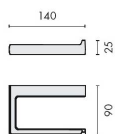

FICHE TECHNIQUE

DÉNOMINATION

Dérouleur papier WC, zirconium gold HPS, LULU

MARQUE

REFERENCE

B6208-HPS

CARACTÉRISTIQUES

Matériaux

Laiton

Finition

Brillant

Couleur

Doré

Accessoires et options

- Laiton/Cromall® traité multicouche