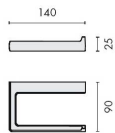

FICHE TECHNIQUE

DÉNOMINATION

Dérouleur papier WC, zirconium gold HPS, LULU

MARQUE

REFERENCE

B6208-HPS

CARACTÉRISTIQUES

Matériaux

Laiton

Finition

Brillant

Couleur

Doré

Accessoires et options

- Laiton/Cromall® traité multicouche