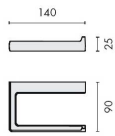

FICHE TECHNIQUE

DÉNOMINATION

Dérouleur papier WC, zirconium gold HPS, LULU

MARQUE

REFERENCE

B6208-HPS

CARACTÉRISTIQUES

Matériaux

Laiton

Finition

Brillant

Couleur

Doré

Accessoires et options

- Laiton/Cromall® traité multicouche