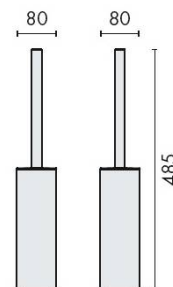

FICHE TECHNIQUE

DÉNOMINATION

Ensemble balai/brosse WC à poser, chromé, LOOK

MARQUE

REFERENCE

B1606-CR

CARACTÉRISTIQUES

Matériaux

Laiton

Finition

Brillant

Couleur

Chromé

Accessoires et options

- Laiton/Cromall® traité multicouche

info@georgen.com

Tél. : 01 48 10 27 27 - Fax : 01 48 91 02 02