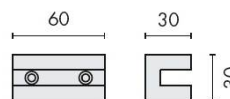

Accessoires et options

- Laiton/Cromall® traité multicouche

info@georgen.com

Tél. : 01 48 10 27 27 - Fax : 01 48 91 02 02