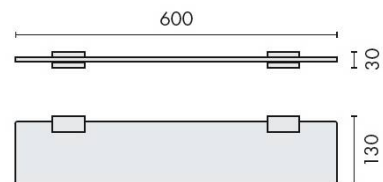

FICHE TECHNIQUE

DÉNOMINATION

Tablette verre 600 mm, chromé/verre, LOOK

MARQUE

REFERENCE

B1616-CR/VE

CARACTÉRISTIQUES

Matériaux

Laiton/verre

Finition

Brillant

Couleur

Chromé

Accessoires et options

- Laiton/Cromall® traité multicouche

info@georgen.com

Tél. : 01 48 10 27 27 - Fax : 01 48 91 02 02