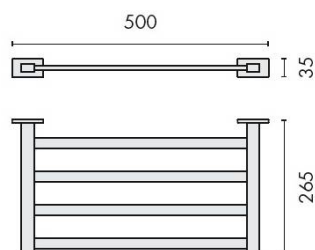

FICHE TECHNIQUE

DÉNOMINATION

Rack porte-serviette 500 mm, chromé, LOOK

MARQUE

REFERENCE

B1687-CR

CARACTÉRISTIQUES

Matériaux

Laiton

Finition

Brillant

Couleur

Chromé

Accessoires et options

- Laiton/Cromall® traité multicouche

info@georgen.com

Tél. : 01 48 10 27 27 - Fax : 01 48 91 02 02