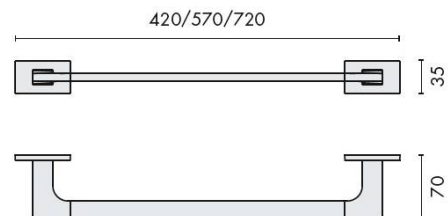

FICHE TECHNIQUE

DÉNOMINATION

Porte-serviette 420 mm, chromé, LOOK

MARQUE

REFERENCE

B1609-CR

CARACTÉRISTIQUES

Matériaux

Laiton

Finition

Brillant

Couleur

Chromé

Accessoires et options

- Laiton/Cromall® traité multicouche

info@georgen.com

Tél. : 01 48 10 27 27 - Fax : 01 48 91 02 02