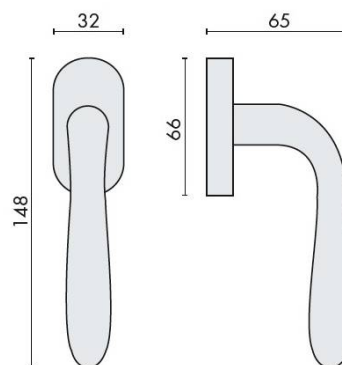

## DÉNOMINATION

Béquille de fenêtre ROBOT 41 sur rosace ovale, chromé mat

MARQUE

REFERENCE

CD42DK/SM-CM

CARACTÉRISTIQUES

### Finition

Mat

### Accessoires et options

- Cromall® traité
- Rosace épaisseur 10 mm
- Mécanisme à définir (réf. DK 40/45/50 mm)

info@georgen.com

Tél. : 01 48 10 27 27 - Fax : 01 48 91 02 02