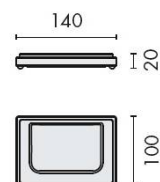

Accessoires et options

- Laiton/Cromall® traité multicouche

GEORGEN

info@georgen.com

Tél. : 01 48 10 27 27 - Fax : 01 48 91 02 02