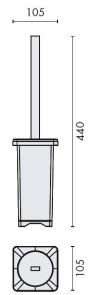

FICHE TECHNIQUE

DÉNOMINATION

Ensemble balai/brosse WC à poser, chromé/verre, FOREVER

MARQUE

REFERENCE

B2906-CR/VE

CARACTÉRISTIQUES

Matériaux

Laiton/verre

Finition

Brillant

Couleur

Chromé

Accessoires et options

- Laiton/Cromall® traité multicouche