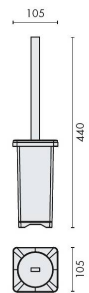

FICHE TECHNIQUE

DÉNOMINATION

Ensemble balai/brosse WC à poser, chromé/verre, FOREVER

MARQUE

REFERENCE

B2906-CR/VE

CARACTÉRISTIQUES

Matériaux

Laiton/verre

Finition

Brillant

Couleur

Chromé

Accessoires et options

- Laiton/Cromall® traité multicouche