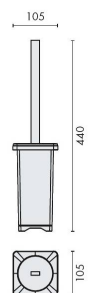

FICHE TECHNIQUE

DÉNOMINATION

Ensemble balai/brosse WC à poser, chromé/verre, FOREVER

MARQUE

REFERENCE

B2906-CR/VE

CARACTÉRISTIQUES

Matériaux

Laiton/verre

Finition

Brillant

Couleur

Chromé

Accessoires et options

- Laiton/Cromall® traité multicouche