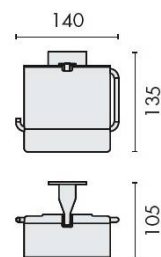

FICHE TECHNIQUE

DÉNOMINATION

Dérouleur papier WC avec couvercle, chromé, FOREVER

MARQUE

REFERENCE

B2991-CR

CARACTÉRISTIQUES

Matériaux

Laiton

Finition

Brillant

Couleur

Chromé

Accessoires et options

- Laiton/Cromall® traité multicouche
- Reversible
- Fixation par adhésif double face

GEORGEN

info@georgen.com

Tél. : 01 48 10 27 27 - Fax : 01 48 91 02 02