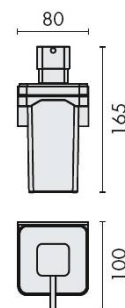

### Accessoires et options

- Laiton/Cromall® traité multicouche
- Contenance 220 ml
- Fixation par adhésif double face

 GEORGEN

info@georgen.com

Tél. : 01 48 10 27 27 - Fax : 01 48 91 02 02