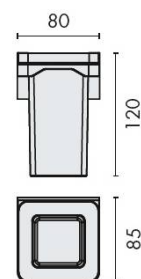

FICHE TECHNIQUE

DÉNOMINATION

Porte-verre mural, chromé/verre, FOREVER

MARQUE

REFERENCE

B2902-CR/VE

CARACTÉRISTIQUES

Matériaux

Laiton/verre

Finition

Brillant

Couleur

Chromé

Accessoires et options

- Laiton/Cromall® traité multicouche
- Fixation par adhésif double face

info@georgen.com

Tél. : 01 48 10 27 27 - Fax : 01 48 91 02 02