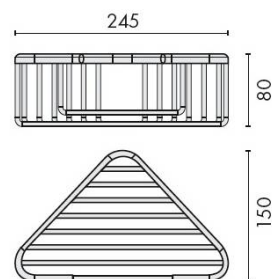

Accessoires et options

- Laiton/Cromall® traité multicouche

info@georgen.com

Tél. : 01 48 10 27 27 - Fax : 01 48 91 02 02