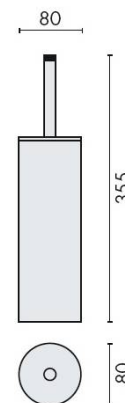

FICHE TECHNIQUE

DÉNOMINATION

Ensemble balai/brosse WC à poser, chromé, BASIC

MARQUE

REFERENCE

B2706-CR

CARACTÉRISTIQUES

Matériaux

Laiton

Finition

Brillant

Couleur

Chromé

Accessoires et options

- Laiton/Cromall® traité multicouche

info@georgen.com

Tél. : 01 48 10 27 27 - Fax : 01 48 91 02 02