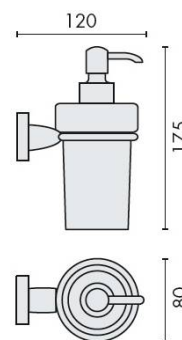

FICHE TECHNIQUE

DÉNOMINATION

Distributeur de savon liquide mural, 250 ml, chromé/verre, BASIC

MARQUE

REFERENCE

B9332-CR/VE

CARACTÉRISTIQUES

Matériaux

Laiton/verre

Finition

Brillant

Couleur

Chromé

Accessoires et options

- Laiton/Cromall® traité multicouche
- Contenance 250 ml
- En option : rosace avec adhésif double face

 GEORGEN

info@georgen.com

Tél. : 01 48 10 27 27 - Fax : 01 48 91 02 02

Distributeur de savon liquide mural, 250 ml, chromé/verre, BASIC

Transformez votre salle de bain ou votre cuisine avec le **Distributeur de savon liquide mural BASIC**. Avec sa capacité de **250 ml** et son design élégant en **chromé et verre**, ce distributeur allie fonctionnalité et esthétique pour un espace toujours propre et organisé.

Caractéristiques principales

- **Capacité optimale** : Avec 250 ml, il est parfait pour un usage quotidien sans nécessiter de remplissage fréquent.
- **Design moderne** : Son finition chromée et son corps en verre apportent une touche de sophistication à votre décor.
- **Installation murale** : Économisez de l'espace sur votre plan de travail en fixant ce distributeur directement au mur.
- **Facilité d'utilisation** : Le mécanisme de distribution permet un dosage précis et sans effort de votre savon liquide.