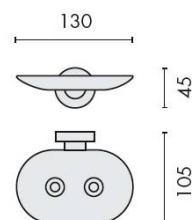

Accessoires et options

- Laiton/Cromall® traité multicouche
- En option : rosace avec adhésif double face

info@georgen.com

Tél. : 01 48 10 27 27 - Fax : 01 48 91 02 02