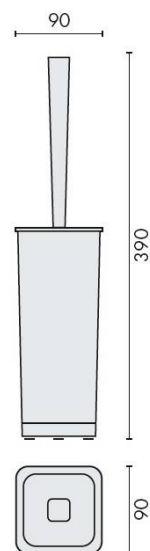

FICHE TECHNIQUE

DÉNOMINATION

Ensemble balai/brosse WC à poser, chromé/verre, ALIZE

MARQUE

REFERENCE

B2506-CR/VE

CARACTÉRISTIQUES

Matériaux

Laiton/verre

Finition

Brillant

Couleur

Chromé

Accessoires et options

- Laiton/Cromall traité multicouche

info@georgen.com

Tél. : 01 48 10 27 27 - Fax : 01 48 91 02 02