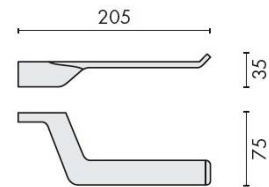

Accessoires et options

- Laiton/Cromall® traité multicouche

info@georgen.com

Tél. : 01 48 10 27 27 - Fax : 01 48 91 02 02