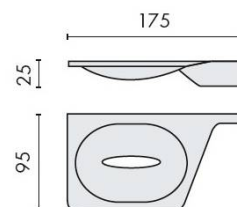

Accessoires et options

- Laiton/Cromall® traité multicouche

info@georgen.com

Tél. : 01 48 10 27 27 - Fax : 01 48 91 02 02