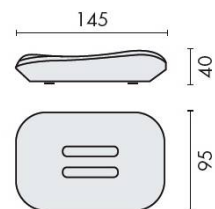

Accessoires et options

- Laiton/Cromall® traité multicouche

info@georgen.com

Tél. : 01 48 10 27 27 - Fax : 01 48 91 02 02