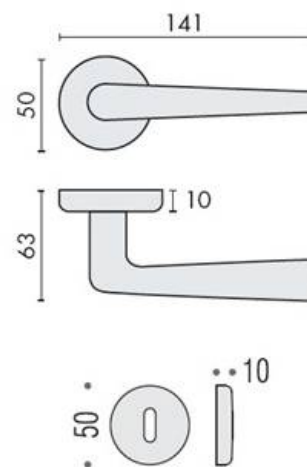

FICHE TECHNIQUE

DÉNOMINATION

Paire de béquilles ROBOTRE sur rosace ronde, avec rosace clé L, chromé mat

MARQUE

REFERENCE

CD91R7-CM

CARACTÉRISTIQUES

Matériaux

- Béquille double sur rosace à sous construction avec ressort de rappel
- Rosace BR
- Cromall® traité multicouche

info@georgen.com

Tél. : 01 48 10 27 27 - Fax : 01 48 91 02 02

Paire de béquilles ROBOTRE sur rosace ronde, avec rosace clé L, chromé mat