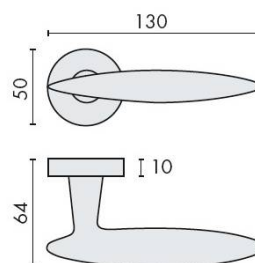

FICHE TECHNIQUE

DÉNOMINATION

Paire de béquilles PEGASO sur rosace ronde, chromé

MARQUE

REFERENCE

AM11RSB7-CR

CARACTÉRISTIQUES

Matériaux

- Béquille double sur rosace à sous construction avec ressort de rappel
- Rosace BC
- Laiton traité multicouche
- En option : disponible en version HD
- Rosaces de fonction (voir "Accessoires")

info@georgen.com