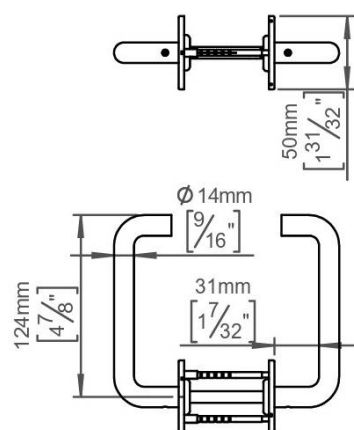

FICHE TECHNIQUE

DÉNOMINATION

Paire de béquilles U 14 mm sur rosace ronde, inox brossé 316

MARQUE

d line

REFERENCE

14.0556.02.010

CARACTÉRISTIQUES

Matériaux

Inox AISI 316, Grain 320

Finition

Brossé

Accessoires et options

- Béquille double montée sur roulement rna à billes, fixation vis traversantes
- Inox brossé 316 tube plein
- Rosace épaisseur 4 mm à sous construction aluminium
- Porte épaisseur 33-59 mm
- Sur demande : Inox poli Brillant

info@georgen.com

Tél. : 01 48 10 27 27 - Fax : 01 48 91 02 02