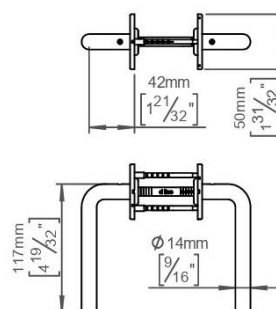

MARQUE

d line

REFERENCE

14.0456.02.010

CARACTÉRISTIQUES

Matériaux

Inox AISI 316, Grain 320

Finition

Brossé

Norme

Norme EN 1906

Accessoires et options

- Béquille double montée sur roulement à billes, fixation vis traversantes
- Inox AISI 316, grain 320, tube plein
- Rosace épaisseur 4 mm à sous construction aluminium
- Porte épaisseur 33-59 mm
- Sur demande : Inox Poli Brillant

Paire de béquilles L 14 mm sur rosace ronde, inox brossé 316

Découvrez notre **paire de béquilles L 14 mm sur rosace ronde**, fabriquée en **inox brossé 316**, un choix idéal pour allier esthétique et durabilité dans votre intérieur. Ces béquilles sont conçues pour offrir une prise en main confortable tout en ajoutant une touche moderne à vos portes.

Caractéristiques principales

- **Matériau** : Inox brossé 316, résistant à la corrosion et à l'usure.
- **Dimensions** : Longueur de 14 mm, parfaite pour une utilisation quotidienne.
- **Design** : Rosace ronde qui s'adapte à tous les styles de décoration intérieure.
- **Installation** : Facile à installer, compatible avec la plupart des portes standards.