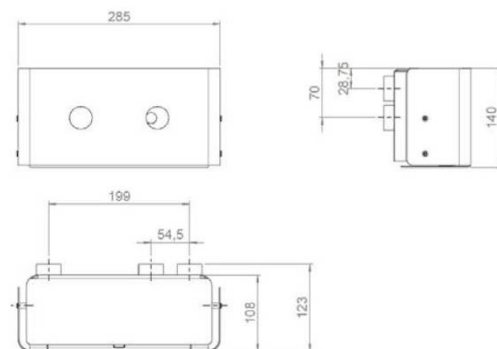

FICHE TECHNIQUE

DÉNOMINATION

Distributeur de sacs hygiéniques mural, inox brossé 316

MARQUE

d line

REFERENCE

14.7095.02.000

CARACTÉRISTIQUES

Matériaux

Inox AISI 316, Grain 320

Finition

Brossé

Accessoires et options

- Existe en finition inox poli brillant sous la référence : 16.7095.01.000

GEORGEN

info@georgen.com

Tél. : 01 48 10 27 27 - Fax : 01 48 91 02 02