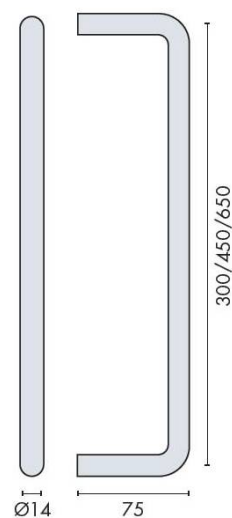

FICHE TECHNIQUE

DÉNOMINATION

Porte serviette Ø 14x300 mm, inox brossé 316

MARQUE

d line

REFERENCE

14.7050.02.305

CARACTÉRISTIQUES

Matériaux

Inox AISI 316, Grain 320

Finition

Brossé

Accessoires et options

- Inox AISI 316, grain 320
- Montage simple non traversant
- Sur demande : Inox poli Brillant

info@georgen.com

Tél. : 01 48 10 27 27 - Fax : 01 48 91 02 02