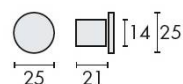

FICHE TECHNIQUE

DÉNOMINATION

Patère Ø 25 mm, inox brossé 316

MARQUE

d line

REFERENCE

14.5600.02.000

CARACTÉRISTIQUES

Matériaux

Inox AISI 316, Grain 320

Finition

Brossé

Accessoires et options

- Inox AISI 316, grain 320
- Sur demande : Inox poli Brillant

info@georgen.com

Tél. : 01 48 10 27 27 - Fax : 01 48 91 02 02