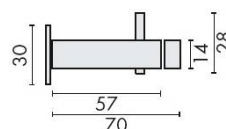

FICHE TECHNIQUE

DÉNOMINATION

Patère avec butée, inox brossé 316

MARQUE

d line

REFERENCE

14.5065.02.005

CARACTÉRISTIQUES

Matériaux

Inox AISI 316, Grain 320

Finition

Brossé

Accessoires et options

- Inox AISI 316, grain 320
- Sur demande : Inox poli Brillant

info@georgen.com

Tél. : 01 48 10 27 27 - Fax : 01 48 91 02 02