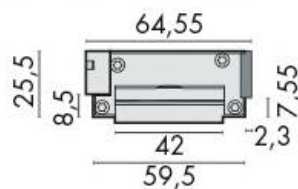

## DÉNOMINATION

Gâche électrique à rupture, 10/28V, à signalisation

MARQUE

REFERENCE

A5301B

CARACTÉRISTIQUES

### Accessoires et options

- S'intègre dans tous les profils
- Taille réduite
- Volet radial et réglable
- Universelle Droite / Gauche
- Résistance à l'effraction 5000N

info@georgen.com

Tél. : 01 48 10 27 27 - Fax : 01 48 91 02 02