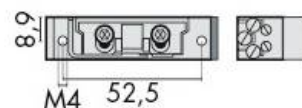

## DÉNOMINATION

Gâche électrique à rupture, 10/28V, à signalisation

MARQUE

REFERENCE

A5301B

CARACTÉRISTIQUES

### Accessoires et options

- S'intègre dans tous les profils
- Taille réduite
- Volet radial et réglable
- Universelle Droite / Gauche
- Résistance à l'effraction 5000N

info@georgen.com

Tél. : 01 48 10 27 27 - Fax : 01 48 91 02 02