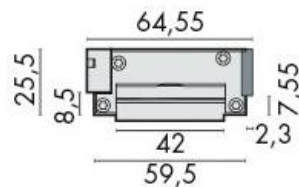

FICHE TECHNIQUE

DÉNOMINATION

Gâche électrique à émission, 12/24V ou 24/48V, à signalisation

MARQUE

REFERENCE

A5011B

CARACTÉRISTIQUES

Matériaux

Acier

Accessoires et options

- S'intègre dans tous les profils
- Taille réduite
- Volet radial et réglable
- Universelle Droite / Gauche
- Résistance à l'effraction 5000N

info@georgen.com

Tél. : 01 48 10 27 27 - Fax : 01 48 91 02 02