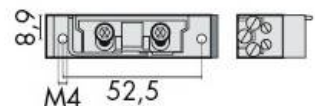

FICHE TECHNIQUE

DÉNOMINATION

Gâche électrique à émission, 12/24V ou 24/48V, à signalisation

MARQUE

REFERENCE

A5011B

CARACTÉRISTIQUES

Matériaux

Acier

Accessoires et options

- S'intègre dans tous les profils
- Taille réduite
- Volet radial et réglable
- Universelle Droite / Gauche
- Résistance à l'effraction 5000N

info@georgen.com

Tél. : 01 48 10 27 27 - Fax : 01 48 91 02 02