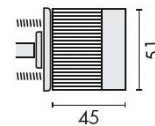

Matériaux

Inox AISI 316, Grain 320

Finition

Brossé

Accessoires et options

- Bouton monté sur roulement à billes
- Inox AISI 316, grain 320
- Rosace épaisseur 4 mm à sous construction aluminium
- Sur demande : Inox poli Brillant