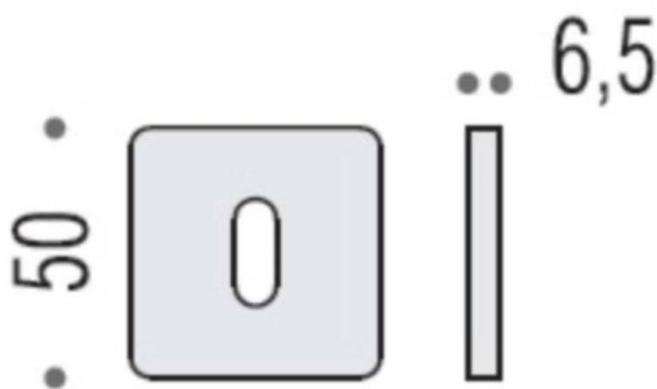

FICHE TECHNIQUE

DÉNOMINATION

Paire de rosaces carrées clé L (CR6), vintage

MARQUE

REFERENCE

CARACTÉRISTIQUES

Matériaux

Cromall

Finition

Brillant

Couleur

Vintage

Accessoires et options

- Épaisseur de rosace identique à la béquille sélectionnée
- Cromall® traité multicouche
- *Compatibilité avec béquille de porte

GEORGEN

info@georgen.com

Tél. : 01 48 10 27 27 - Fax : 01 48 91 02 02