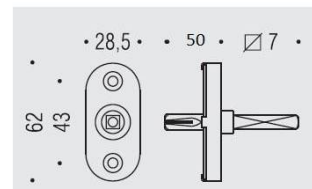

FICHE TECHNIQUE

DÉNOMINATION

Mécanisme de fermeture pour poignée de fenêtre, 7 x 45 mm

MARQUE

REFERENCE

CARACTÉRISTIQUES

Accessoires et options

GEORGEN

info@georgen.com

Tél. : 01 48 10 27 27 - Fax : 01 48 91 02 02