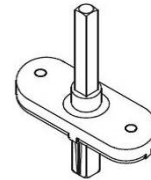

FICHE TECHNIQUE

DÉNOMINATION

Mécanisme de fermeture pour poignée de fenêtre, 7 x 45 mm

MARQUE

REFERENCE

CARACTÉRISTIQUES

Accessoires et options

GEORGEN

info@georgen.com

Tél. : 01 48 10 27 27 - Fax : 01 48 91 02 02