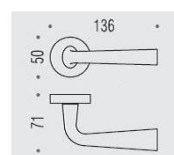

FICHE TECHNIQUE

DÉNOMINATION

Paire de béquilles TENDER sur rosace ronde, nickel mat

MARQUE

REFERENCE

CARACTÉRISTIQUES

Matériaux

Laiton

Finition

Mat

Couleur

Nickelé

Norme

Norme EN 1906

Accessoires et options

- Béquille double sur rosace à sous construction avec ressort de rappel
- Rosace BC
- Laiton traité multicouche
- En option : disponible en version HD

 GEORGEN

info@georgen.com

Tél. : 01 48 10 27 27 - Fax : 01 48 91 02 02

Paire de béquilles TENDER sur rosace ronde, nickel mat

Découvrez la **paire de béquilles TENDER**, un choix élégant et fonctionnel pour vos portes. Conçues avec soin, ces béquilles sont dotées d'une finition en **nickel mat** qui apporte une touche moderne à votre intérieur.