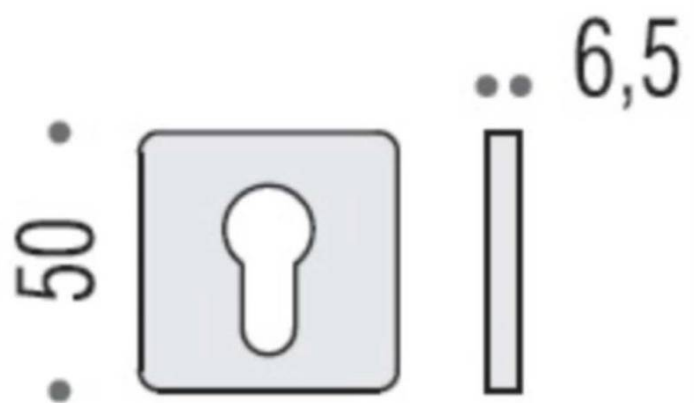

FICHE TECHNIQUE

DÉNOMINATION

Paire de rosaces carrées clé I (CR6), vintage mat

MARQUE

REFERENCE

CARACTÉRISTIQUES

Matériaux

Cromall

Finition

Brillant

Couleur

Vintage

Accessoires et options

- Épaisseur de rosace identique à la béquille sélectionnée
- Cromall® traité multicouche
- * Compatibilité avec béquille de porte

 GEORGEN

info@georgen.com

Tél. : 01 48 10 27 27 - Fax : 01 48 91 02 02

Paire de rosaces carrées clé I (CR6), vintage mat

Découvrez la **paire de rosaces carrées clé I (CR6)**, un accessoire essentiel pour apporter une touche vintage à vos portes. Avec leur finition mat élégante, ces rosaces s'intègrent parfaitement dans tout intérieur, alliant style et fonctionnalité.