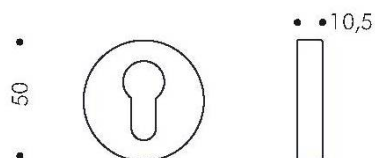

FICHE TECHNIQUE

DÉNOMINATION

Paire de rosaces rondes clé I (BC), graphite brillant

MARQUE

REFERENCE

CARACTÉRISTIQUES

Matériaux

Cromall

Finition

Brillant

Couleur

Graphite

Accessoires et options

- Épaisseur de rosace identique à la béquille sélectionnée
- Cromall® traité multicouche + PVD

GEORGEN

info@georgen.com

Tél. : 01 48 10 27 27 - Fax : 01 48 91 02 02