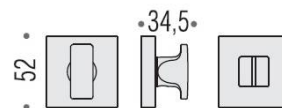

FICHE TECHNIQUE

DÉNOMINATION

Paire de rosaces carrées conda sans voyant (CC), chromé

MARQUE

REFERENCE

CARACTÉRISTIQUES

Matériaux

Cromall

Finition

Brillant

Couleur

Chromé

Accessoires et options

- Épaisseur de rosace identique à la béquille sélectionnée
- Cromall® traité multicouche
- *Compatibilité avec béquille de porte

GEORGEN

info@georgen.com

Tél. : 01 48 10 27 27 - Fax : 01 48 91 02 02