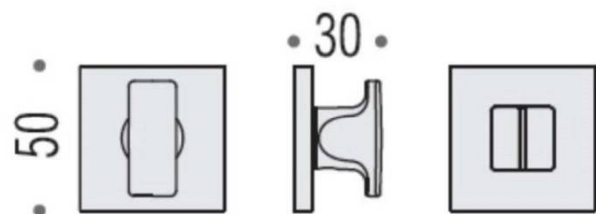

FICHE TECHNIQUE

DÉNOMINATION

Paire de rosaces carrées conda sans voyant (CC6), vintage mat

MARQUE

REFERENCE

CARACTÉRISTIQUES

Matériaux

Cromall

Finition

Mat

Couleur

Vintage

Accessoires et options

- Épaisseur de rosace identique à la béquille sélectionnée
- Cromall® traité multicouche
- *Compatibilité avec béquille de porte

 GEORGEN

info@georgen.com

Tél. : 01 48 10 27 27 - Fax : 01 48 91 02 02

Paire de rosaces carrées conda sans voyant (CC6), vintage mat

Découvrez la **paire de rosaces carrées conda sans voyant (CC6)**, un choix élégant et fonctionnel pour vos projets de décoration intérieure. Avec son design vintage mat, cette paire de rosaces apporte une touche de sophistication à tout type d'espace.