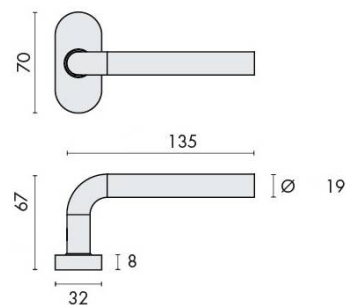

FICHE TECHNIQUE

DÉNOMINATION

Paire de béq. sur rosaces ovales, modèle L19 mm Project 02.époxy noir mat

MARQUE

REFERENCE

EXS 2.02-EP

CARACTÉRISTIQUES

Matériaux

Inox

Finition

Brossé

Couleur

Noir

Accessoires et options

- Fixation invisible par vis, entraxe 50 mm
- Sous construction acier inoxydable
- Carré de 8x8mm

 GEORGEN

info@georgen.com

Tél. : 01 48 10 27 27 - Fax : 01 48 91 02 02

Paire de béquilles sur rosaces ovales, modèle L19 mm Project 02 - Époxy noir mat

Découvrez la **paire de béquilles sur rosaces ovales**, modèle L19 mm Project 02, en finition époxy noir mat. Ce produit allie esthétique moderne et fonctionnalité, parfait pour sublimer vos portes tout en assurant une utilisation quotidienne optimale.

Caractéristiques principales :

- **Design élégant** : La finition époxy noir mat apporte une touche contemporaine à votre intérieur.
- **Rosaces ovales** : Un design raffiné qui s'adapte à divers styles de décoration.
- **Modèle L19 mm** : Conçu pour une installation facile et rapide.