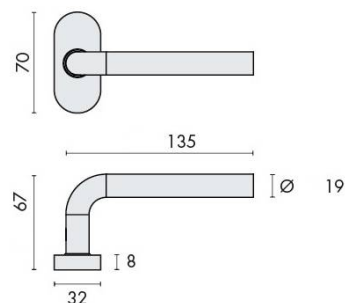

FICHE TECHNIQUE

DÉNOMINATION

Paire de béq. sur rosaces ovales, modèle L19 mm Project 02. noir mat 19G

MARQUE

REFERENCE

EXS 2.02-19G

CARACTÉRISTIQUES

Matériaux

Inox

Finition

Brossé

Couleur

Noir

Accessoires et options

- Fixation invisible par vis, entraxe 50 mm
- Sous construction acier inoxydable
- Carré de 8x8mm

 GEORGEN

info@georgen.com

Tél. : 01 48 10 27 27 - Fax : 01 48 91 02 02

Paire de béquilles sur rosaces ovales, modèle L19 mm Project 02 - Noir Mat 19G

Découvrez la **paire de béquilles sur rosaces ovales**, modèle L19 mm Project 02, en finition **noir mat**. Ce produit allie élégance et fonctionnalité, parfait pour moderniser vos portes tout en assurant une prise en main confortable.