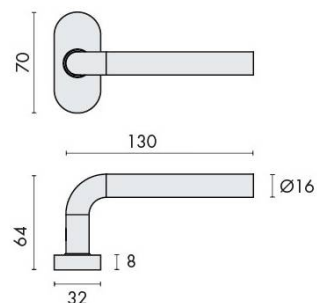

FICHE TECHNIQUE

DÉNOMINATION

Paire de béq. sur rosaces ovales, modèle L16 mm Project 01. noir mat 19G

MARQUE

REFERENCE

EXS 2.01-19G

CARACTÉRISTIQUES

Matériaux

Inox

Finition

Brossé

Couleur

Noir

Accessoires et options

- Fixation invisible par vis, entraxe 50 mm
- Sous construction acier inoxydable
- Carré de 8x8mm
- Paire de rosaces cylindre européen (clé I), réf. EXS 2.33
- Paire de rosaces pleines réf. EXS 2.30

 GEORGEN

info@georgen.com

Tél. : 01 48 10 27 27 - Fax : 01 48 91 02 02

Paire de béquilles sur rosaces ovales, modèle L16 mm Project 01 - Noir Mat 19G

Découvrez la **paire de béquilles sur rosaces ovales**, modèle L16 mm Project 01, en finition **noir mat 19G**. Ce produit allie esthétique moderne et fonctionnalité, parfait pour sublimer vos portes intérieures.

Caractéristiques principales :

- **Modèle** : L16 mm Project 01
- **Finition** : Noir mat 19G
- **Type de rosace** : Ovale

Avantages :

- **Design élégant** : La finition noir mat apporte une touche contemporaine à votre intérieur.
- **Durabilité** : Conçue pour résister à une utilisation quotidienne tout en conservant son apparence.
- **Facilité d'installation** : S'adapte facilement à la plupart des portes intérieures.