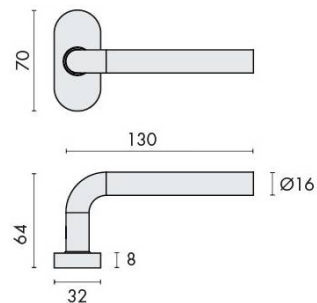

FICHE TECHNIQUE

DÉNOMINATION

Paire de béq. sur rosaces ovales, modèle L16 mm Project 01. époxy noir mat

MARQUE

REFERENCE

EXS 2.01-EP

CARACTÉRISTIQUES

Matériaux

Inox

Finition

Mat

Couleur

Noir

Accessoires et options

- Fixation invisible par vis, entraxe 50 mm
- Sous construction acier inoxydable
- Carré de 8x8mm
- Paire de rosaces cylindre européen (clé I), réf. EXS 2.33
- Paire de rosaces pleines réf. EXS 2.30

 GEORGEN

info@georgen.com

Tél. : 01 48 10 27 27 - Fax : 01 48 91 02 02

Paire de béquilles sur rosaces ovales, modèle L16 mm Project 01 - époxy noir mat

Découvrez la **paire de béquilles sur rosaces ovales**, modèle L16 mm Project 01, en époxy noir mat. Ce produit allie élégance et fonctionnalité, parfait pour apporter une touche moderne à vos portes intérieures.

Ajoutez une touche de sophistication à vos portes avec la paire de béquilles sur rosaces ovales, modèle L16 mm Project 01, en époxy noir mat. Un choix judicieux pour ceux qui recherchent à la fois qualité et esthétique.