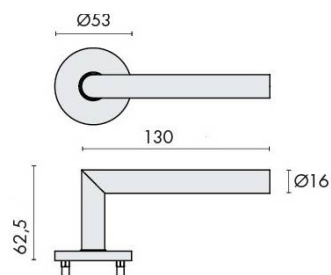

FICHE TECHNIQUE

DÉNOMINATION

Paire de béq. sur rosaces rondes à visser, L90 16 mm Project 05, epoxy noir mat.

MARQUE

REFERENCE

EXS 1.05 EP

CARACTÉRISTIQUES

Matériaux

- Fixation invisible par vis traversantes, entraxe 38 mm
- Sous construction acier inoxydable
- Douilles pour vis traversante pré-montées
- Sous-constructions et rosaces de propretéés filetéés
- Rosace épaisseur : 6,5mm

 GEORGEN

info@georgen.com

Tél. : 01 48 10 27 27 - Fax : 01 48 91 02 02

Paire de béquilles sur rosaces rondes à visser, L90 16 mm Project 05, époxy noir mat

Découvrez la **paire de béquilles sur rosaces rondes à visser**, modèle L90 16 mm Project 05, en époxy noir mat. Ce produit allie esthétique moderne et fonctionnalité, idéal pour rehausser le style de vos portes intérieures.