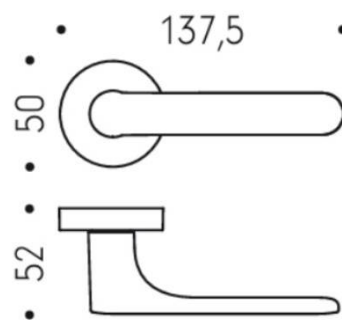

FICHE TECHNIQUE

DÉNOMINATION

Paire de béquille MOOD ONE sur rosace ronde C11 Vert citron

MARQUE

REFERENCE

CARACTÉRISTIQUES

Matériaux

Cromall

Finition

Mat

Accessoires et options

- Béquille double sur rosace à sous construction avec ressort de rappel
- Rosace bord carré
- Carré 8X8mm (kit carré 7x7mm en option)
- Coloris Vert citron RAL 6018 granité