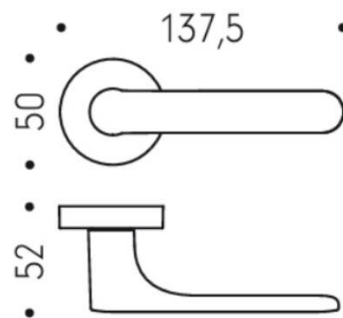

FICHE TECHNIQUE

DÉNOMINATION

Paire de béquille MOOD ONE sur rosace ronde C10 Violet

MARQUE

REFERENCE

CARACTÉRISTIQUES

Matériaux

Cromall

Finition

Mat

Accessoires et options

- Béquille double sur rosace à sous construction avec ressort de rappel
- rosace bord carré
- Carré 8X8mm (kit carré 7x7mm en option)
- Coloris Violet RAL 4004 granité

Caractéristiques principales :

- **Design contemporain** : La rosace ronde C10 et la couleur violet s'intègrent parfaitement dans divers styles de décoration.
- **Matériaux de qualité** : Conçue pour résister à l'usure quotidienne, cette béquille assure durabilité et longévité.
- **Facilité d'installation** : La paire de béquilles est conçue pour une installation simple et rapide, idéale pour les bricoleurs.